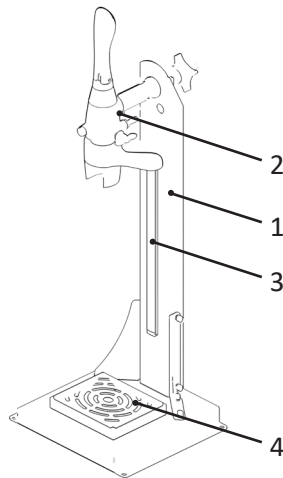

T E C H N O L O G I E S

www.boel.pro
E-mail: info@boel.pro
Тел.: 8 800 302 36 98

Адрес: 630063, [*Address: 630063*]
НСО г.Новосибирск, [*Novosibirsk City, Russia*]
ул. Нижегородская 270/5
[*270/5 Nizhegorodskaya St.,*]

1. Корпус [*Body*]
2. Кран iTap
  (заказываетсяотдельно)
  [*iTap
  (to be ordered separately)*]
3. Светодиодная подсветка
  [*LED Lighting*]
4. Каплесборник
  [*Drip tray*]

Гарантийные обязательства [*WARRANTY POLICY*]

Гарантийный срок эксплуатации – 12 месяцев.

Изготовитель гарантирует безвозмездное устранение дефектов в кратчайший, технически возможный срок и замену деталей, пришедших в негодность, в течение гарантийного срока.
[*The warranty period - 12 months.*

The manufacturer guarantees a non-repayable correction of the defect shortest technically possible period of time, and replacement of worn out parts during the warranty period.]